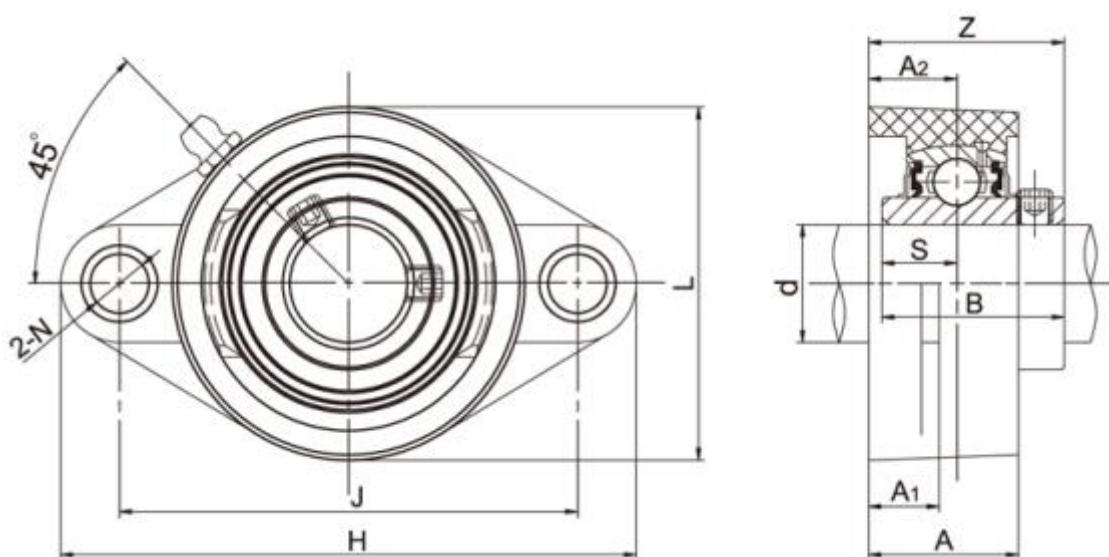

Varenummer: 54810642063

Beskrivelse: 2 huls flangeleje TP-SUCFL206 f/aksel Ø30mm
Indsats rustfast, hus termoplast grøn

Mål

A = 31	L = 80
A1 = 14	N = 11
A2 = 19	S = 15.9
B = 38.1	Z = 41.2
Bolt = M10	
d = 30	
H = 148	
J = 117	